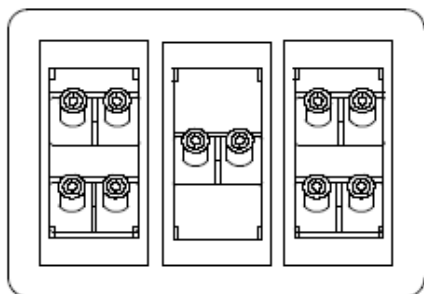

WTN4101W+WTN4102W * 2個

スピーカー線で使われます。
このプレートの
グレー色、ブラック色は
ございません。