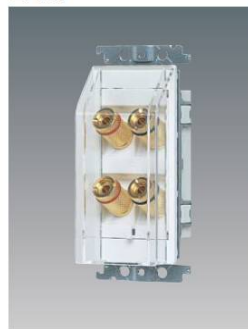

through line chip

④ **WN3025SW**
 希望小売価格 230円(税抜)
 通線チップ(プッシング付)
 (ホワイト)
 ④ WN3025H(グレー)も
 あります。
 ●光ファイバーケーブル、5C
 相当の同軸ケーブルなどの
 通線ができます。(最大φ9)

WN3021SW * 5個

スピーカー線用でよく使われます。

speaker terminal

1対用

④ **WTN4101W**
 希望小売価格 3,800円(税抜)
 埋込スピーカーターミナル
 (1対用)(金属枠付)(ホワイト)

2対用

④ **WTN4102W**
 希望小売価格 5,900円(税抜)
 埋込スピーカーターミナル
 (2対用)(金属枠付)(ホワイト)

WTN4101W+WTN4102W * 2個

スピーカー線で使われます。
 このプレートの
 グレー色、ブラック色は
 ございません。

通線カバー

WT9171W

④ WT9171W

希望小売価格 420円(税抜)