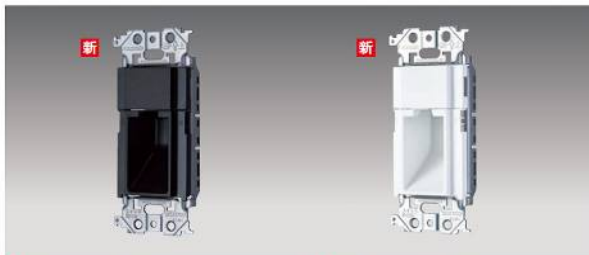

通線カバー(ホワイト)

適合プレート: スイッチプレート

●スイッチプレートと組み合わせてください。

HDMI線やウーハー線で使われます。

この黒バージョンは、SO-STYLEシリーズを使用します。

SO-STYLEシリーズ

通線カバー

④ WTL9171MB