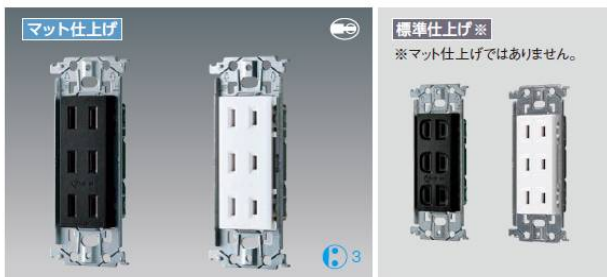

55円(税抜)

ブランクチップ

(セラミックホワイト)

適合プレート ※1 適合取付枠 ※2

トリプルコンセント 金属枠

④ WTL13033MB

希望小売価格

1,180円(税抜)