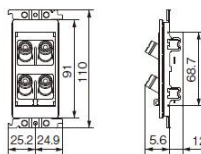

WTN4101W+WTN4102W * 2個

スピーカー線で使われます。
このプレートの
グレー色、ブラック色は
ございません。