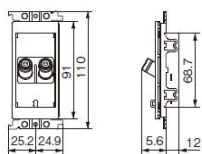

through line chip

④ **WN3025SW**
 希望小売価格 230円(税抜)
 通線チップ(プッシング付)
 (ホワイト)
 ④ WN3025H(グレー)も
 あります。
 ●光ファイバーケーブル、5C
 相当の同軸ケーブルなどの
 通線ができます。(最大φ9)

WN3021SW * 5個

スピーカー線用でよく使われます。

speaker terminal

1対用

④ **WTN4101W**
 希望小売価格 3,800円(税抜)
 埋込スピーカーターミナル
 (1対用)(金属枠付)(ホワイト)