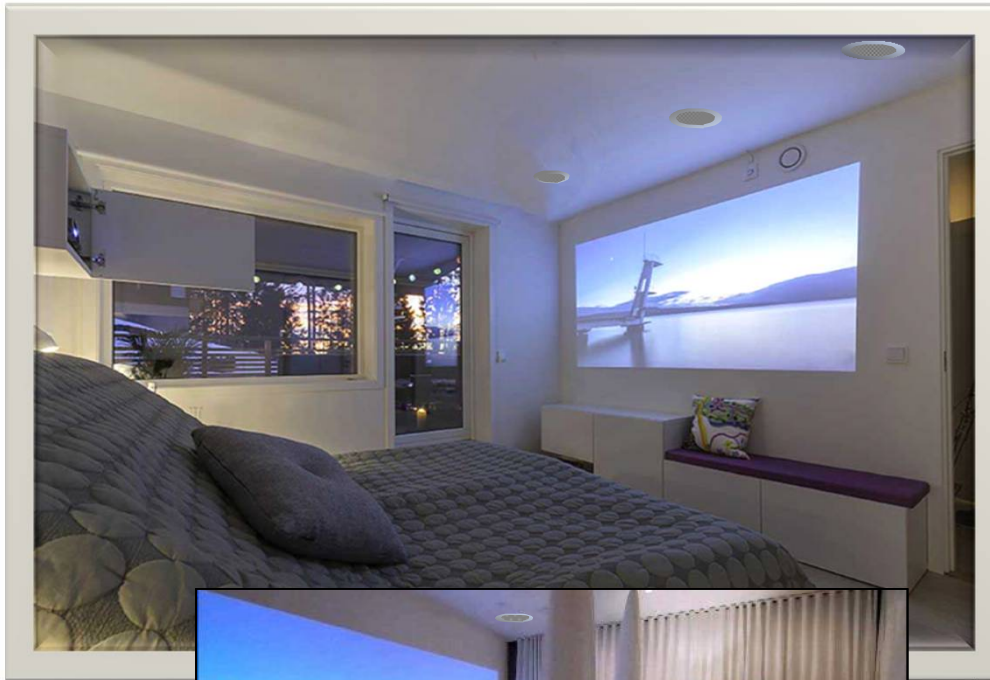

Bedroom theater

寝室ならではの遮光環境、無地壁の平面性を活かした
寝室シアターが増えてます。
輝度が高く画素が増えたプロジェクターのおかげもあります。

「大人だけのプライベートシアター」

※埋込みスピーカーとの組み合わせが多いです。塗装も可能です。

INTEGRAL