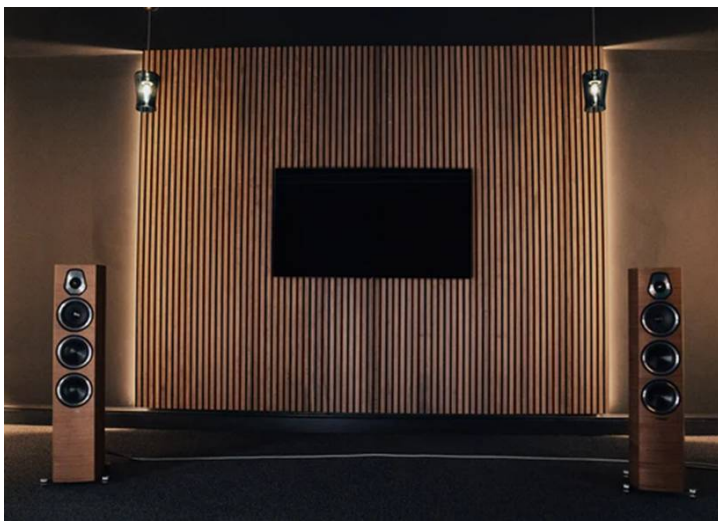

トールポイスピーカー4 c h