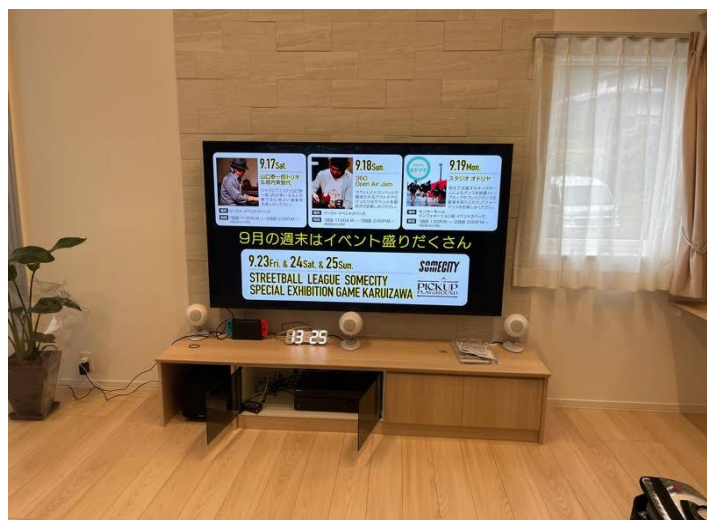

球形置きスピーカー5, 1ch (吹き抜け)